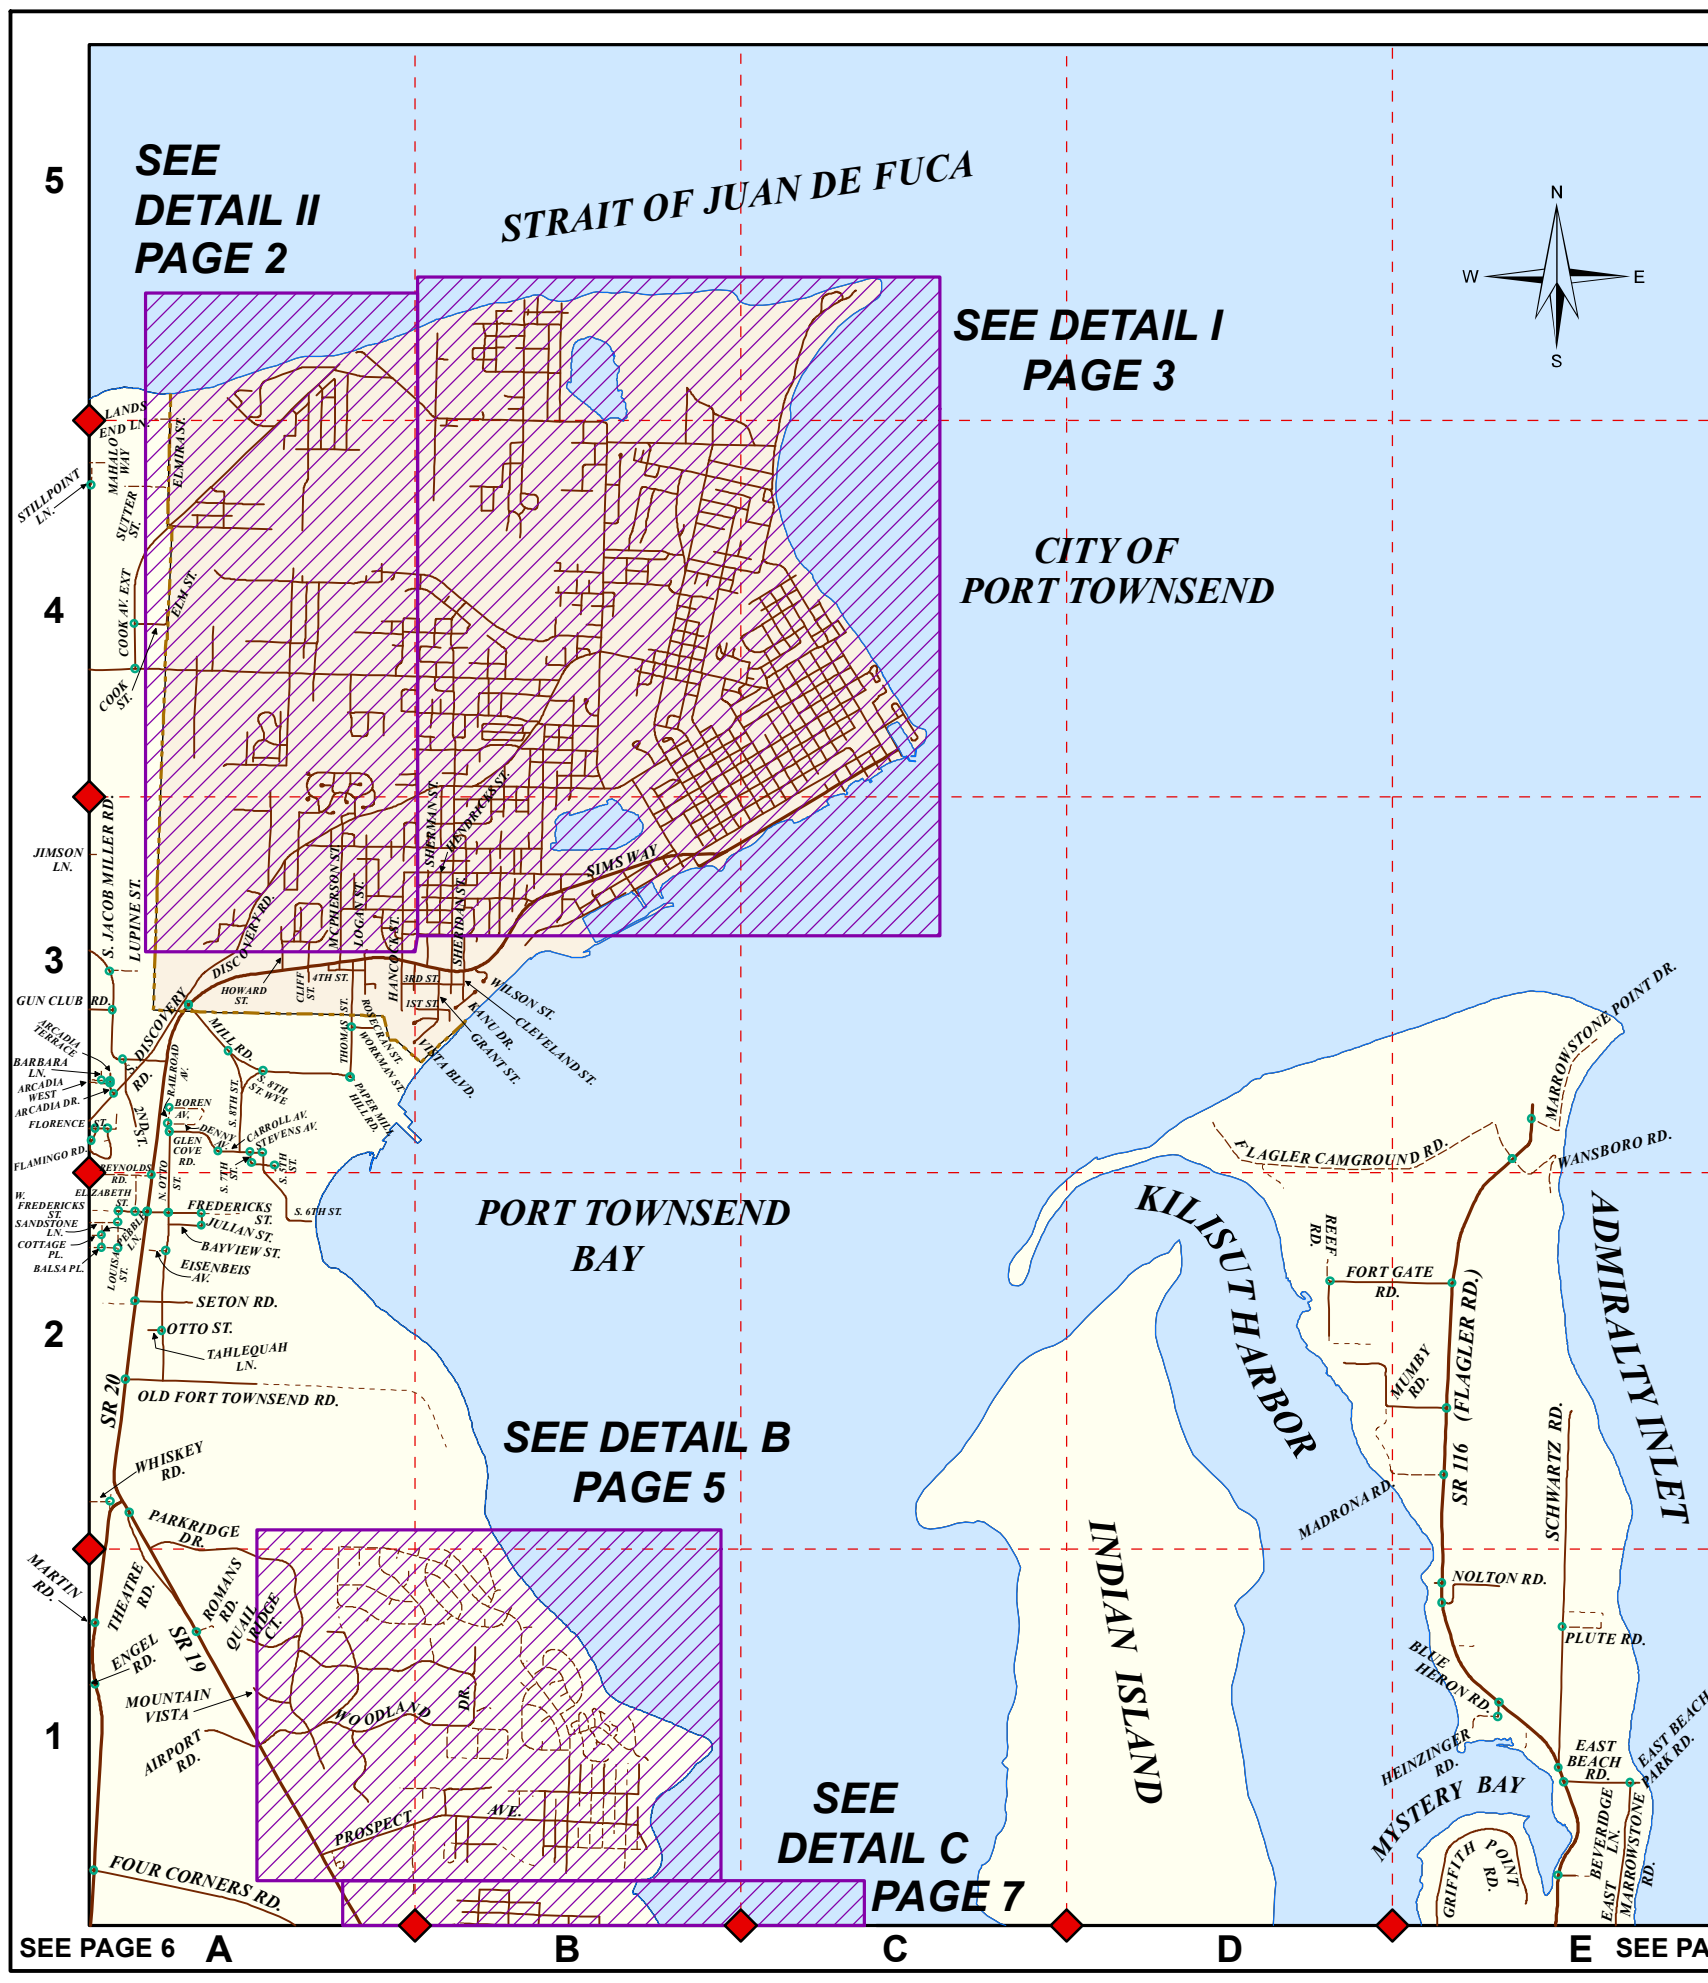

1st St. (PT)	B-3	Martin Rd.	A-1
3rd St. (PT)	B-3	McPherson St. (PT)	A-3
4th St. (PT)	A-3	Mill Rd.	A-3
Airport Rd.	A-1	Mountain Vista	-
Arcadia Dr.	A-3	Mumby Rd.	E-2
Arcadia Terrace	A-3	N. Otto St.	A-2
Arcadia West	A-3	Nolton Rd.	E-1
Balsa Way	A-2	Old Fort Townsend Rd.	A-2
Barbara Ln.	A-3	Otto St.	A-2
Bayview St.	A-2	Paper Mill Hill Rd.	A-3
Beveridge Ln.	E-1	Parkridge Dr.	A-1
Blue Heron Rd.	E-1	Pebble Ln.	A-2
Boren Av.	A-3	Plute Rd.	E-1
Carroll Av.	A-3	Prospect Av.	A-1
Cleveland St. (PT)	B-3	Quail Ridge Ct.	-
Cliff St. (PT)	A-3	Railroad Av.	A-3
Cook Av. Ext.	A-4	Reef Rd.	D-2
Cook St.	A-4	Reynolds Rd.	A-2
Cottage Pl.	A-2	Romans Rd.	A-1
Denny Av.	A-3	Rosecran St. (PT)	A-3
Discovery Rd. (PT)	A-3	S. 2nd St.	A-3
East Beach Park Rd.	E-1	S. 5th St.	A-3
East Beach Rd.	E-1	S. 6th St.	A-3
East Marrowstone Rd.	E-1	S. 7th St.	A-3
Eisenbeis Av.	A-2	S. 8th St.	A-3
Elizabeth St.	A-2	S. 8th St. Wye	A-3
Elm St.	A-4	S. Discovery Rd.	A-3
Elmira St.	A-4	S. Jacob Miller Rd.	A-3
Engel Rd.	A-1	Sandstone Ln.	A-2
Flagler Campground Rd.	E-3	Schwartz Rd.	E-1
Flamingo Rd.	A-3	Seton Rd.	A-2
Florence St.	A-3	Sheridan St.	B-3
Fort Gate Rd.	E-2	Sherman St.	B-3
Four Corners Rd.	A-1	Sims Way (SR 20) (PT)	A-3
Fredericks St.	A-2	SR 116	-
Glen Cove Rd.	A-3	SR19	-
Grant St. (PT)	B-3	SR 20	-
Griffith Point Rd.	E-1	Stevens Av.	A-3
Gun Club Rd.	A-3	Stillpoint Ln.	-
Hancock St. (PT)	A-3	Sutter St.	A-4
Heinzinger Rd.	E-1	Tahlequah Ln.	A-2
Howard St. (PT)	A-3	Theatre Rd.	A-2
Jimson Ln.	-	Thomas St. (PT)	A-3
Julian St.	A-2	Thomas St.	A-3
Kala Point Dr.	B-1	Vista Blvd. (PT)	B-3

- Legend:
- Road Starting Point
 - City Streets
 - Federal Roads
 - State Roads
 - County Roads
 - - - Private Roads
 - - - Undefined Roads

SEE
DETAIL II
PAGE 2

SEE DETAIL I
PAGE 3

CITY OF
PORT TOWNSEND

PORT TOWNSEND
BAY