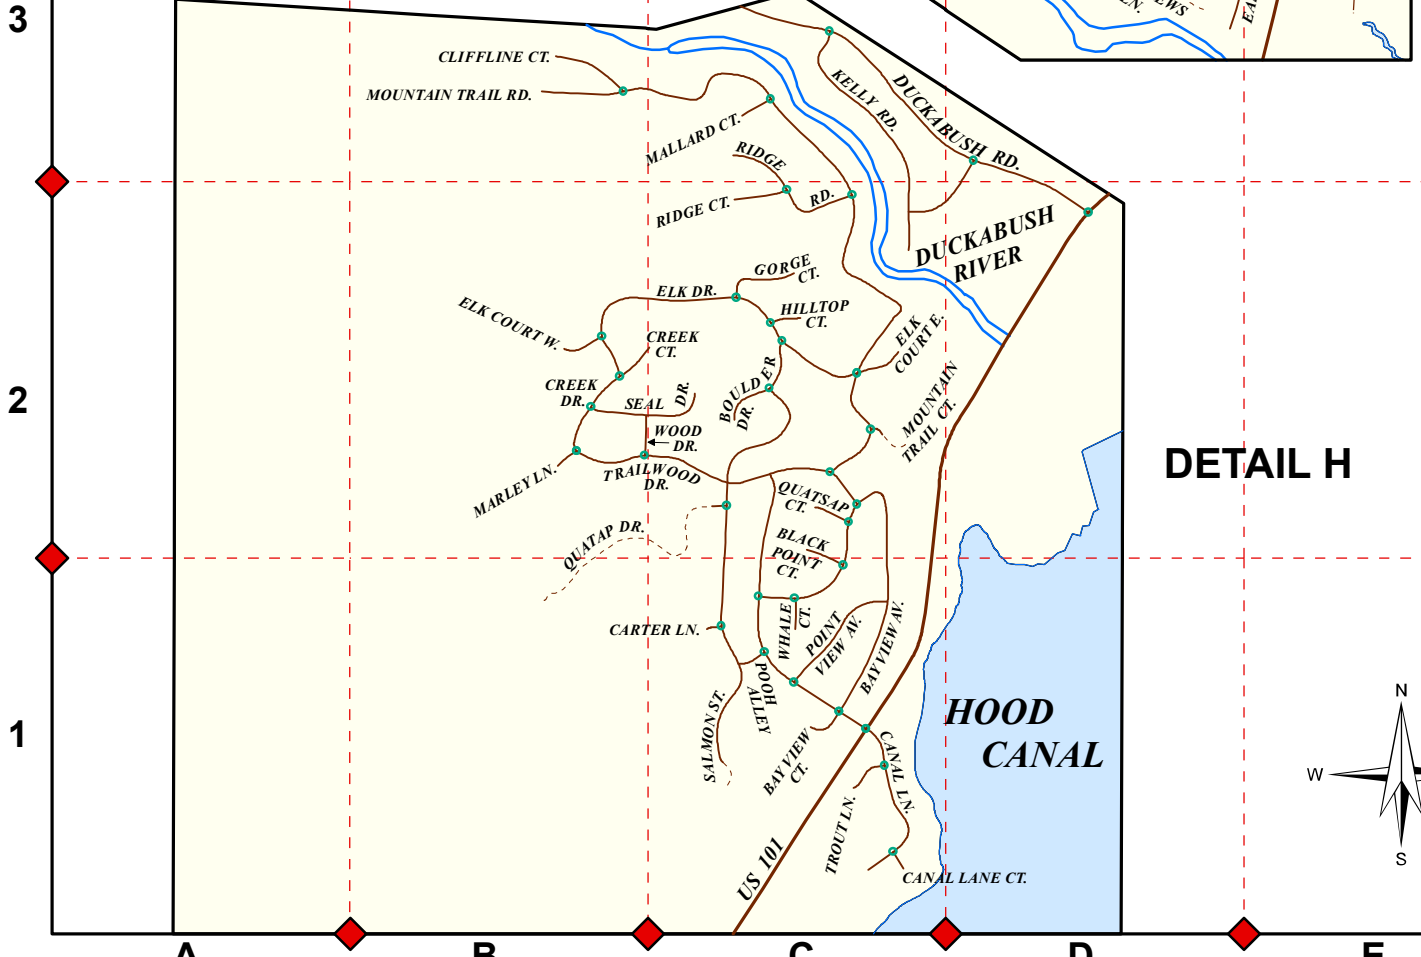

DETAIL F

DETAIL F - BRINNON VICINITY
ROAD NAMES

Appaloosa Dr.	B-5	Morgan Ln.	B-5
Appaloosa Pl.	B-5	Morocco Pl.	C-5
Arabian Dr.	B-5	Mossy Ln.	A-5
Belgian Dr.	C-5	Mustang Ln.	B-4
Brinnon Cemetery Rd.	D-4	Palomino Ln.	B-5
Brinnon Ln.	E-3	Piccini Ln.	D-3
Brinnon Ln. (Ext.)	D-3	Pinto Ln.	B-5
Buena Vista Way	E-4	Rocky Brook Rd.	C-5
Church Rd.	D-4	Schoolhouse Rd.	D-4
Corey Ln.	E-3	Shetland Ln.	B-5
Dosewallips Rd.	E-4	Springer Ln.	D-4
Easy St.	E-3	Sunrock Dr.	D-4
Green Mountain Ln.	D-4	Sylopash Ln.	E-3
Jaybird Ln.	C-4	US 101	—
Mathews Ln.	D-3	Welsch Ln.	B-5

DETAIL H

DETAIL H - OLYMPIC CANAL VICINITY
ROAD NAMES

Bay View Av.	C-1	Mallard Ct.	C-3
Bayview Ct.	C-1	Marley Ln.	B-2
Black Point Ct.	C-1	Mountain Trail Ct.	C-2
Boulder Dr.	C-2	Mountain Trail Rd.	C-2
Canal Lane Ct.	C-1	Point View Av.	C-1
Canal Ln.	C-1	Pooh Alley	C-1
Canal View St.	C-1	Quatsap Ct.	C-2
Carter Ln.	C-1	Quatsap Dr.	C-2
Cliffline Ct.	B-3	Ridge Ct.	C-2
Creek Ct.	B-2	Ridge Rd.	C-2
Creek Dr.	B-2	Salmon St.	C-2
Duckabush Rd.	D-2	Seal Dr.	B-2
Elk Court E.	C-2	Shorewood Rd.	D-3
Elk Court W.	B-2	Trailwood Dr.	C-2
Elk Dr.	C-2	Trout Ln.	C-1
Gorge Ct.	C-2	US 101	—
Hilltop Ct.	C-2	Whale Ct.	C-1
Kelly Rd.	C-3	Whale Rd.	C-1
		Wood Dr.	B-2

Legend:

- Road Starting Point
- Federal
- State
- County
- - - Private
- - - Undefined